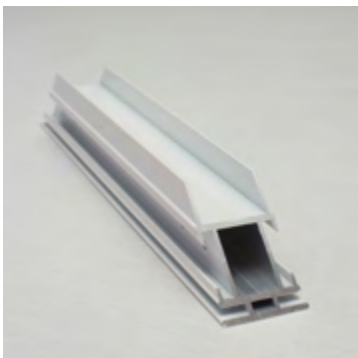

## Panneau CYB DT 40 (double toile 40 mm)

Le panneau acoustique CYB DT40 est un système de tension de membrane acoustique (*Batyline Aw*) par clipsage de joncs dans un profilé aluminium. Il mesure 40 mm d'épaisseur. Il est recouvert de toile sur les 2 faces indépendamment.

**Usages :**  
Murs ou plafonds

Coefficient d'absorption  
**0,95 à 1**

Traitement au feu  
**M1**

### Caractéristiques :

- En aluminium anodisé ou laqué blanc (autre rals sur demande)
- Dimensions hors tout : 40x47 mm
- Deux gorges de part et d'autre du profil reçoivent chacune une toile
- Pose murale ou au plafond avec support adapté
- Renfort pour grandes dimensions
- Dimensions maximales sans découpe