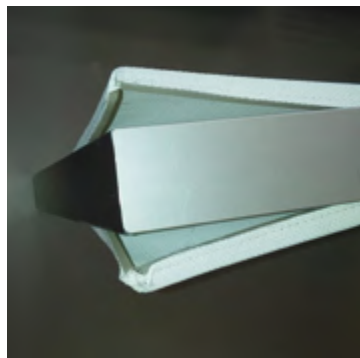

## Panneau CYB DT 40 (double toile 40 mm)

Le panneau acoustique CYB DT40 est un système de tension de membrane acoustique (*Batyline Aw*) par clipsage de joncs dans un profilé aluminium. Il mesure 40 mm d'épaisseur. Il est recouvert de toile sur les 2 faces indépendamment.

## LE PROFIL

### Caractéristiques :

- En aluminium anodisé ou laqué blanc (autre rals sur demande)
- Dimensions hors tout : 40x47 mm
- Deux gorges de part et d'autre du profil reçoivent chacune une toile
- Pose murale ou au plafond avec support adapté
- Renfort pour grandes dimensions
- Dimensions maximales sans découpe